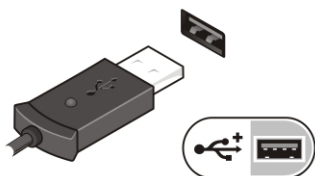

 **HUOMAUTUS:** Jotkin laitteet eivät ehkä sisälly toimitukseen, jos et ole tilannut niitä.

1. Kytke verkkolaite tietokoneen verkkolaiteliittimeen ja pistorasiaan.

Kuva 7. AC Adapter

2. Kytke verkkokaapeli (valinnainen).

Kuva 8. Verkkoiliitin

3. Kytke USB-laitteet, kuten hiiri ja näppäimistö (valinnainen).

Kuva 9. USB-liitin

4. Avaa tietokoneen näyttö ja käynnistä tietokone painamalla virtapainiketta.

Kuva 10. Virtapainike