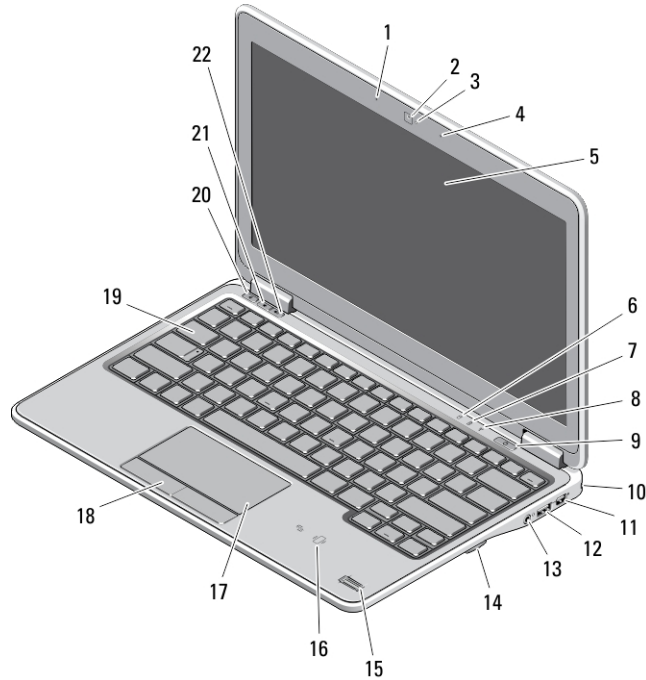

Dell Latitude E7240/E7440

Asennus- ja ominaisuustiedot

Tietoja vaaroista

 **VAARA:** VAARAT kertovat tilanteista, joihin saattaa liittyä omaisuusvahinkojen, loukkaantumisen tai kuoleman vaara.

Latitude E7240 – näkymä edestä ja takaa

Kuva 1. Näkymä edestä

- | | |
|--|----------------------------------|
| 1. mikrofoni | 11. mini Display Port -liitäntä |
| 2. kamera | 12. USB 3.0 -liitäntä |
| 3. kameran tilavalo | 13. ääni- ja mikrofoniiliitäntä |
| 4. mikrofoni | 14. SD-kortinlukija |
| 5. näyttö | 15. sormenjäljenlukija |
| 6. kiintolevyn tilan merkkivalo | 16. sirukortin etälukija |
| 7. akun tilan merkkivalo | 17. kosketuslevy |
| 8. langattoman yhteyden tilan merkkivalo | 18. kosketuslevyn painikkeet (2) |
| 9. virtapainike | 19. näppäimistö |
| 10. turvalukon paikka | 20. mykistyspainike |

Rungon kuva

Kuva 3. Rungon kuva (ilman akkua)

- | | |
|----------------|---------------------|
| 1. USIM-paikka | 4. akun salpa |
| 2. kaiutin | 5. kaiutin |
| 3. akkutila | 6. telakointiliitin |

Latitude E7440 – näkymä edestä ja takaa